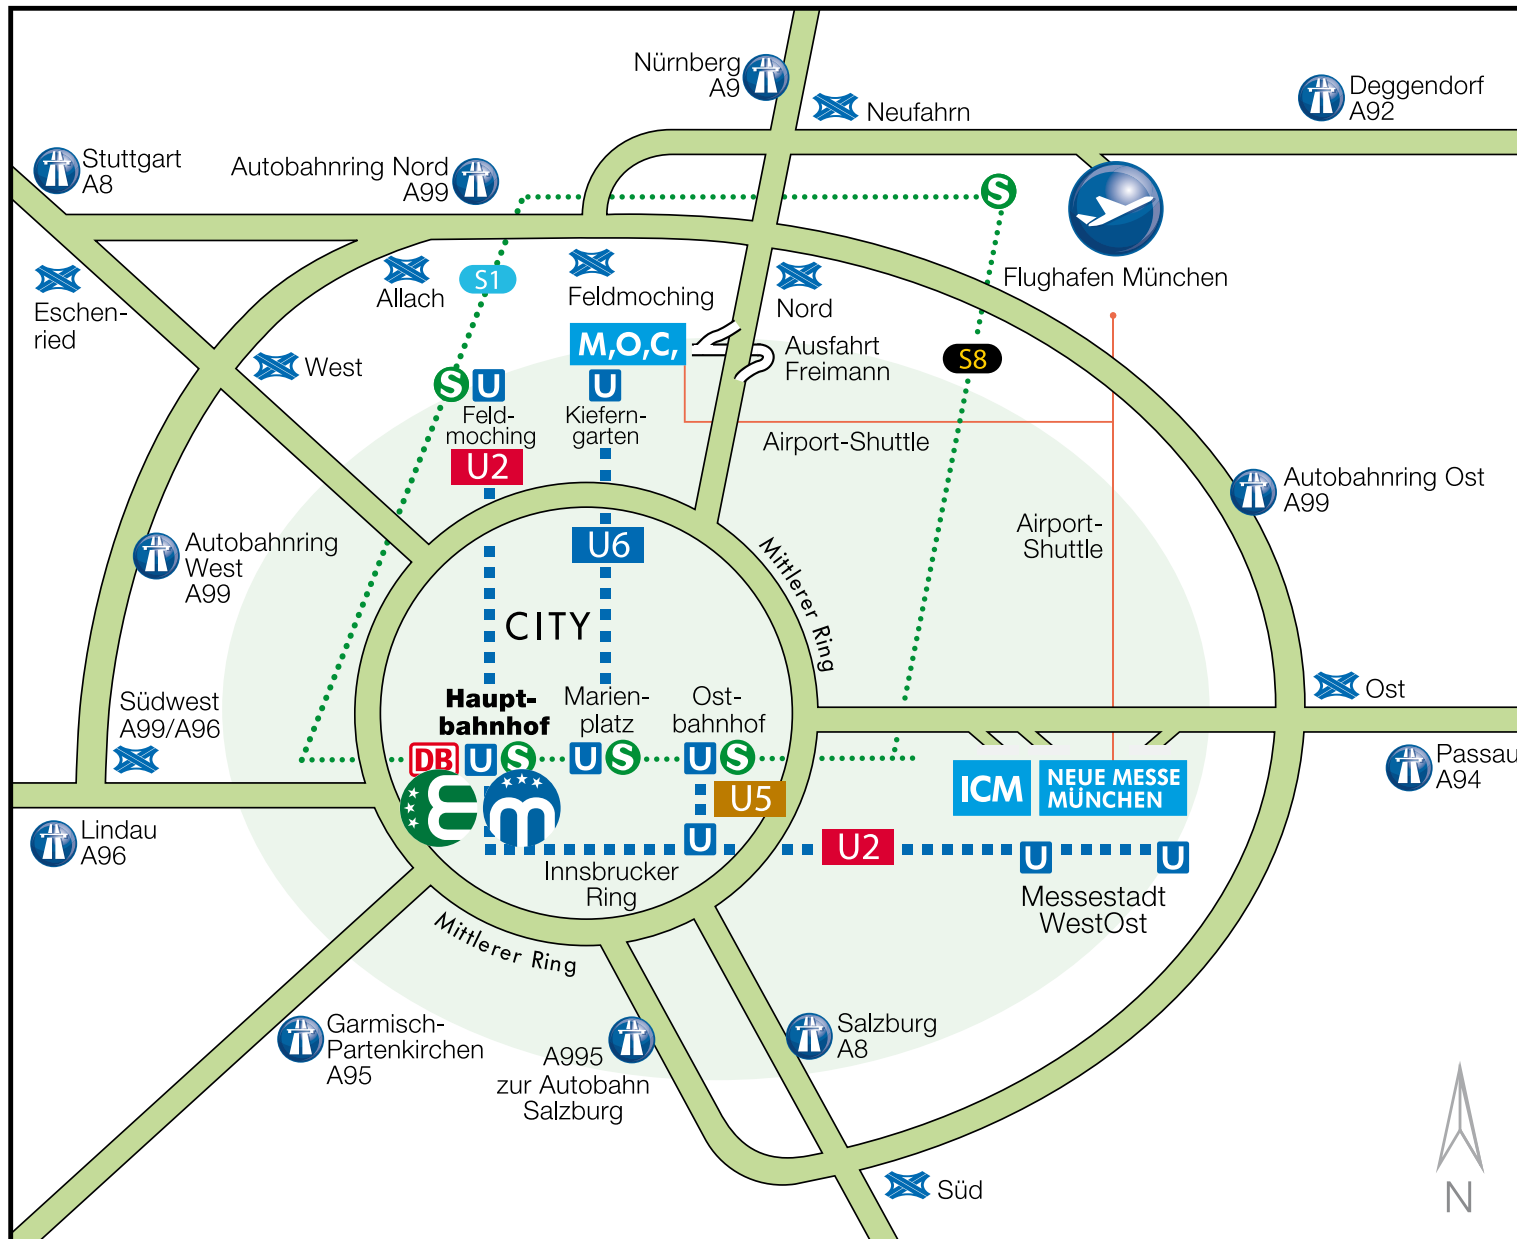

Anfahrtsskizze/Location Map

Hotel Europäischer Hof

Hotel Mark

Hotel Europäischer Hof · Bayerstraße 31 · 80336 München · Tel.: 089-55 15 10 · Fax: 089-55 15 11 444 · info@heh.de · www.heh.de
Hotel Mark · Senefelderstraße 12 · 80336 München · Tel.: 089-55 98 20 · Fax: 089-55 98 22 444 · mark@heh.de · www.hotel-mark.de